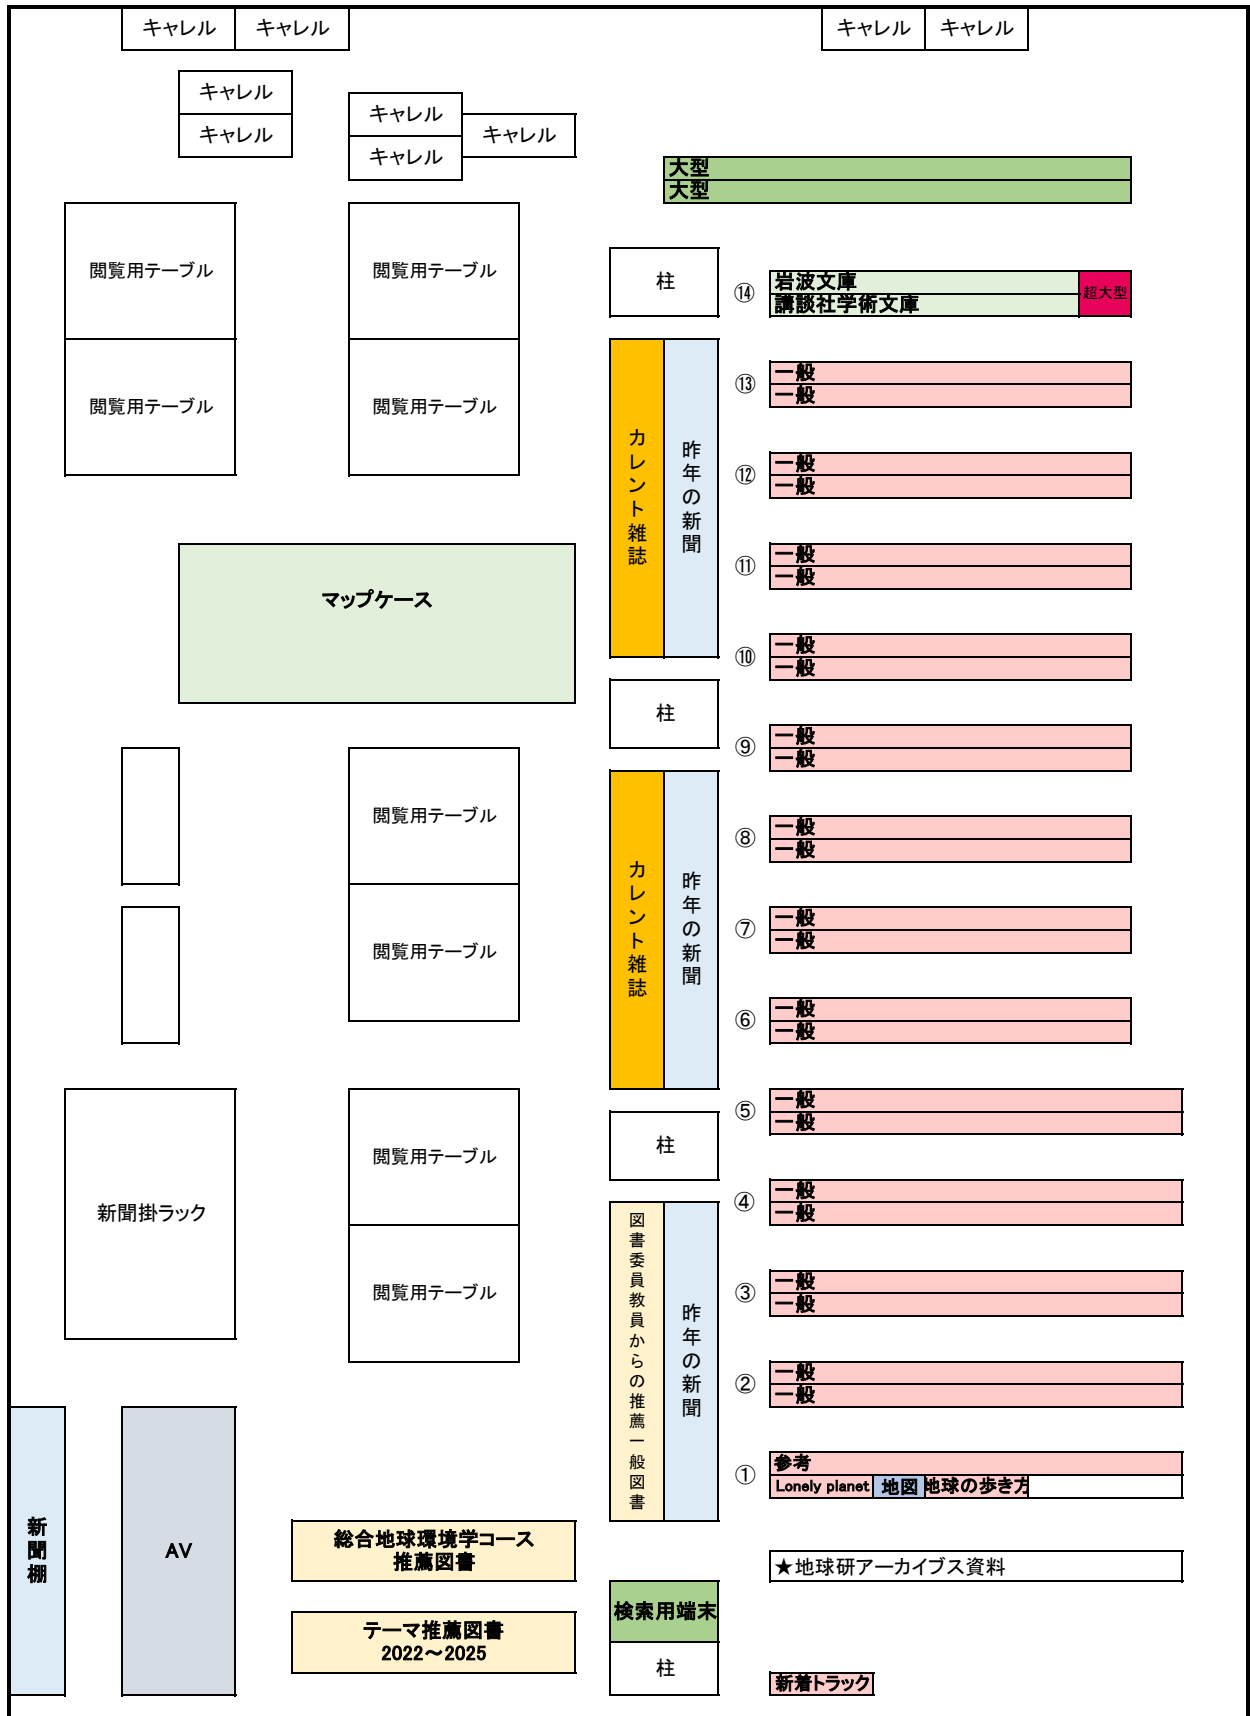

図書室1階 配架図

★所在はOPACでご確認ください。

OPACでの「所在:図書室」は「一般」書架にあります。

図書 各所在:請求記号順 雑誌 和:50音順, 中:拼音順 洋:アルファベット順(冠詞除く)の排列です。