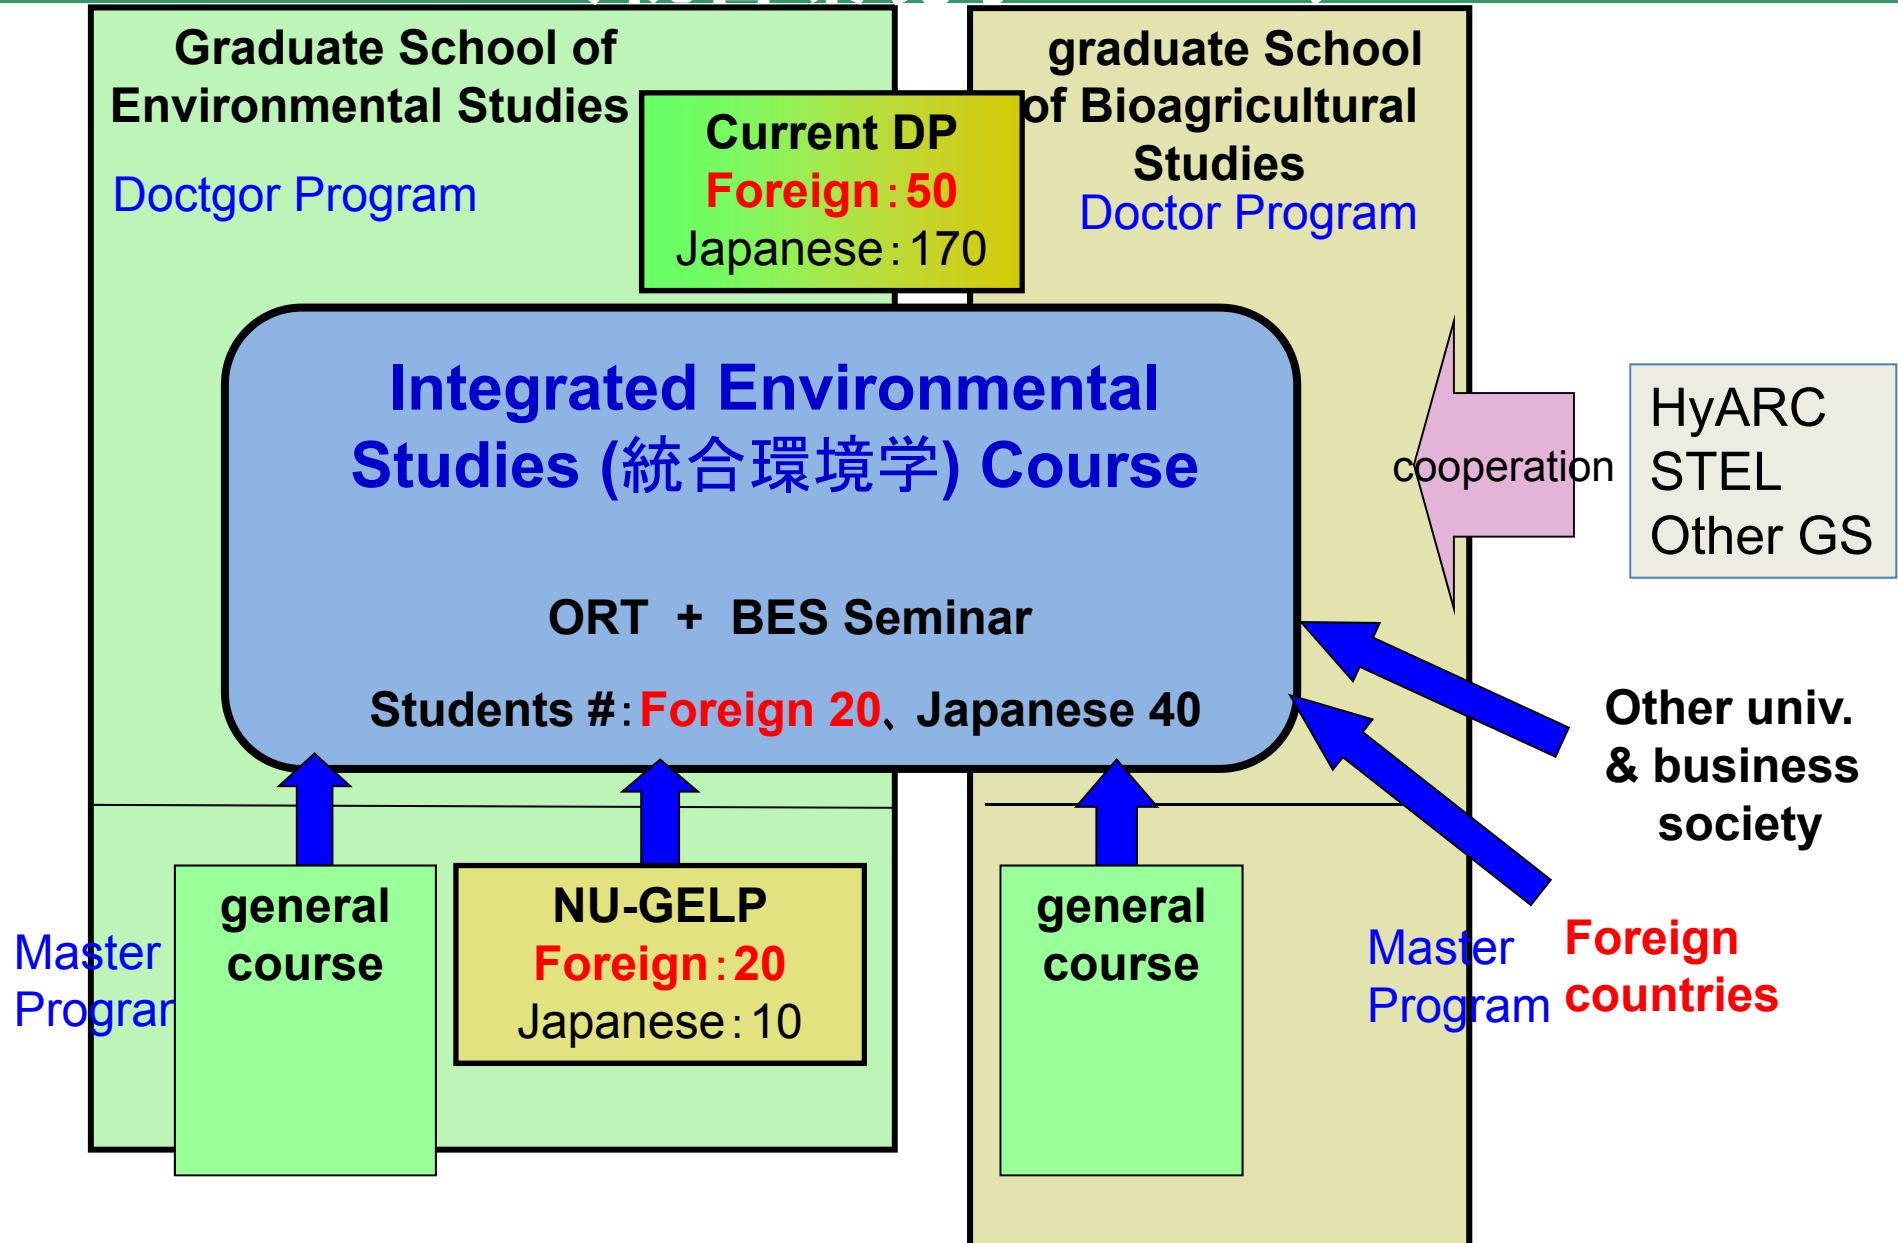

「**診断**」：食糧やエネルギーなどの環境収容力の限界に対する認識

「**治療**」：環境に対する技術的・制度的な働きかけ

人類史とは、「**診断**」に対する「**治療**」が新たな環境収容力の劣化（環境問題）を発生させて、新たな「**診断**」と「**治療**」を必要とするという、「**診断と治療の無限スパイラル**」の歴史とも言える。診断と治療の相互作用の全貌を俯瞰することで、新しい環境問題の発生を未然に防ぎながら、当面する環境問題を包括的に解決していくことが、**臨床環境学**の目的である。

臨床環境学では、

- ①「現状の診断に基づく治療」にとどまらず、
- ②「治療がもたらす新たな環境問題発生の可能性を診断」して、
- ③「より持続性の高い治療法」を、
不断に模索していく。

→ 博士課程教育を通じた研究連携

Practice of “**Hypothesis Rotation**” is necessary along Diagnosis-Treatment-Prediction Cycle for a concrete environmental problem at a clinical field.

Integrated Environmental Studies Course (統合環境学コース)

統合環境学特別コースの位置づけ

Two major pillars in special course for 統合環境学

Expertize

Perspicacity

Internationality

Competency

Outside the campus

In the campus

On-site Research
Training (ORT)

Experience
in the fields

Seminars for
Basic Environmental
Studies (BES)

Theoretical
insights

Close collaboration
between ORT & BES

BOTH ARE MANDATORY!

アジアでの臨床環境学の展開