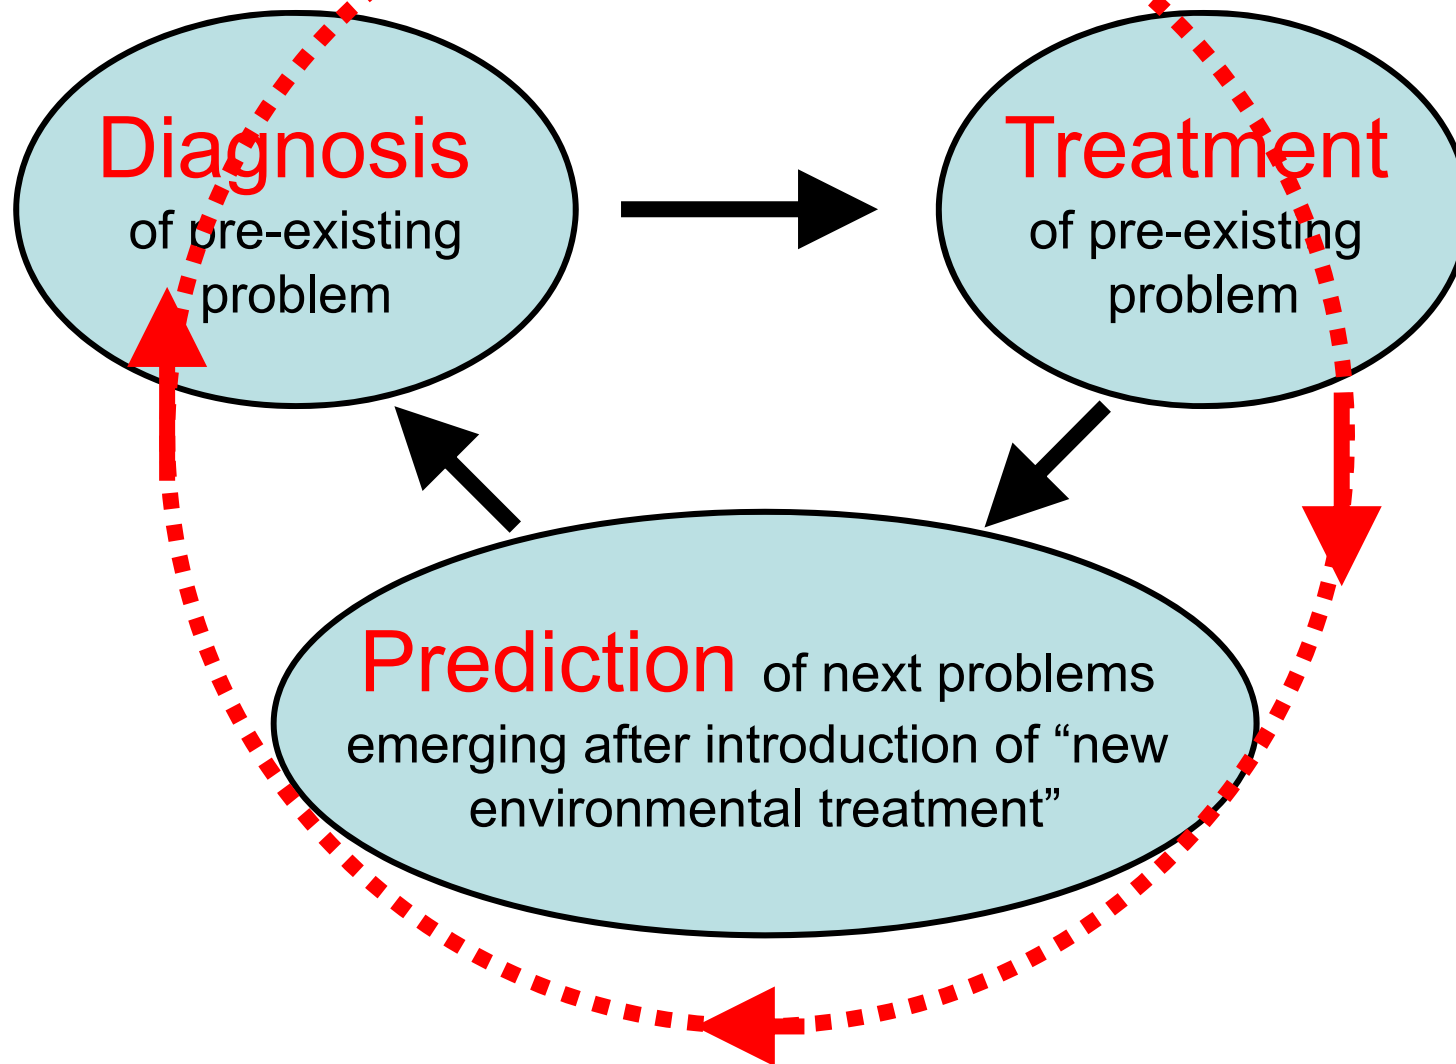

都市環境学専攻

社会環境学専攻

生命農学研究科

生物圏資源学専攻

拠点形成の構想と目的

地域の環境問題(病気)の究明(診断)と解決(治療)には
診断型研究と治療型研究の協働・連携が必須

- ・短期的な対症療法ではなく、より長期的な根本的治療法の模索・提案
- ・地域の問題をグローバルな問題との連関により理解し解決する

「診断と治療の無限スパイラル」を俯瞰する 臨床環境学

「**診断**」：食糧やエネルギーなどの環境収容力の限界に対する認識

「**治療**」：環境に対する技術的・制度的な働きかけ

人類史とは、「**診断**」に対する「**治療**」が新たな環境収容力の劣化（環境問題）を発生させて、新たな「**診断**」と「**治療**」を必要とするという、「**診断と治療の無限スパイラル**」の歴史とも言える。診断と治療の相互作用の全貌を俯瞰することで、新しい環境問題の発生を未然に防ぎながら、当面する環境問題を包括的に解決していくことが、**臨床環境学**の目的である。

臨床環境学では、

- ①「現状の診断に基づく治療」にとどまらず、
- ②「治療がもたらす新たな環境問題発生の可能性を診断」して、
- ③「より持続性の高い治療法」を、
不断に模索していく。

→ 博士課程教育を通じた研究連携

Practice of “**Hypothesis Rotation**” is necessary along Diagnosis-Treatment-Prediction Cycle for a concrete environmental problem at a clinical field.