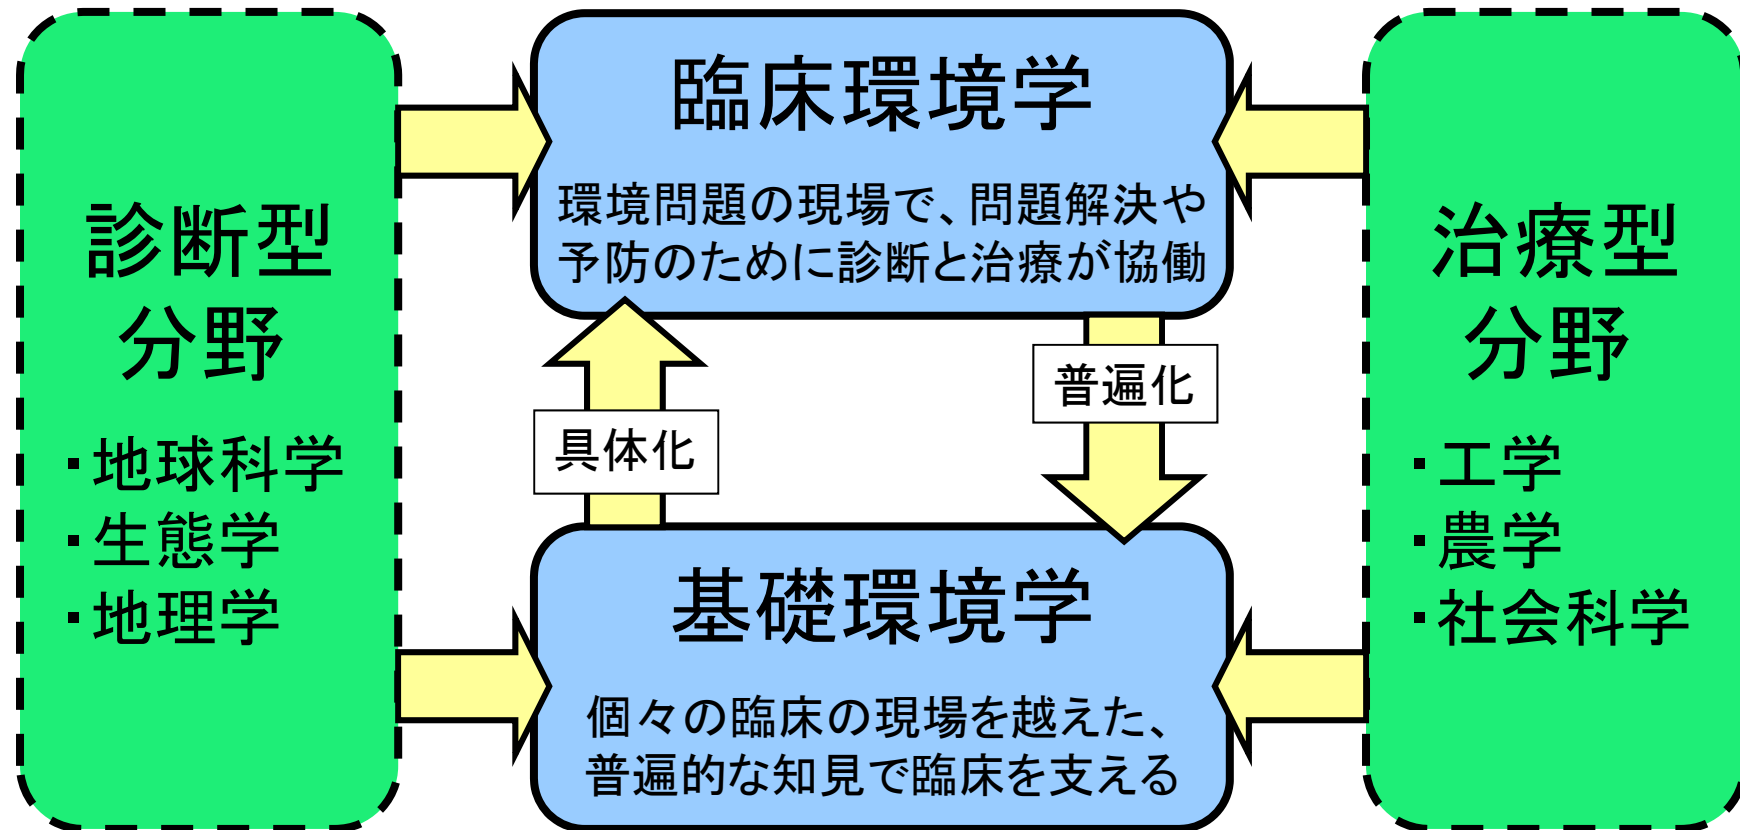

都市環境学専攻

社会環境学専攻

生命農学研究科

生物圏資源学専攻

拠点形成の構想と目的

地域の環境問題(病気)の究明(診断)と解決(治療)には
診断型研究と治療型研究の協働・連携が必須

- ・短期的な対症療法ではなく、より長期的な根本的治療法の模索・提案
- ・地域の問題をグローバルな問題との連関により理解し解決する

「診断と治療の無限スパイラル」を俯瞰する 臨床環境学

「**診断**」：食糧やエネルギーなどの環境収容力の限界に対する認識

「**治療**」：環境に対する技術的・制度的な働きかけ

人類史とは、「**診断**」に対する「**治療**」が新たな環境収容力の劣化（環境問題）を発生させて、新たな「**診断**」と「**治療**」を必要とするという、「**診断と治療の無限スパイラル**」の歴史とも言える。診断と治療の相互作用の全貌を俯瞰することで、新しい環境問題の発生を未然に防ぎながら、当面する環境問題を包括的に解決していくことが、**臨床環境学**の目的である。