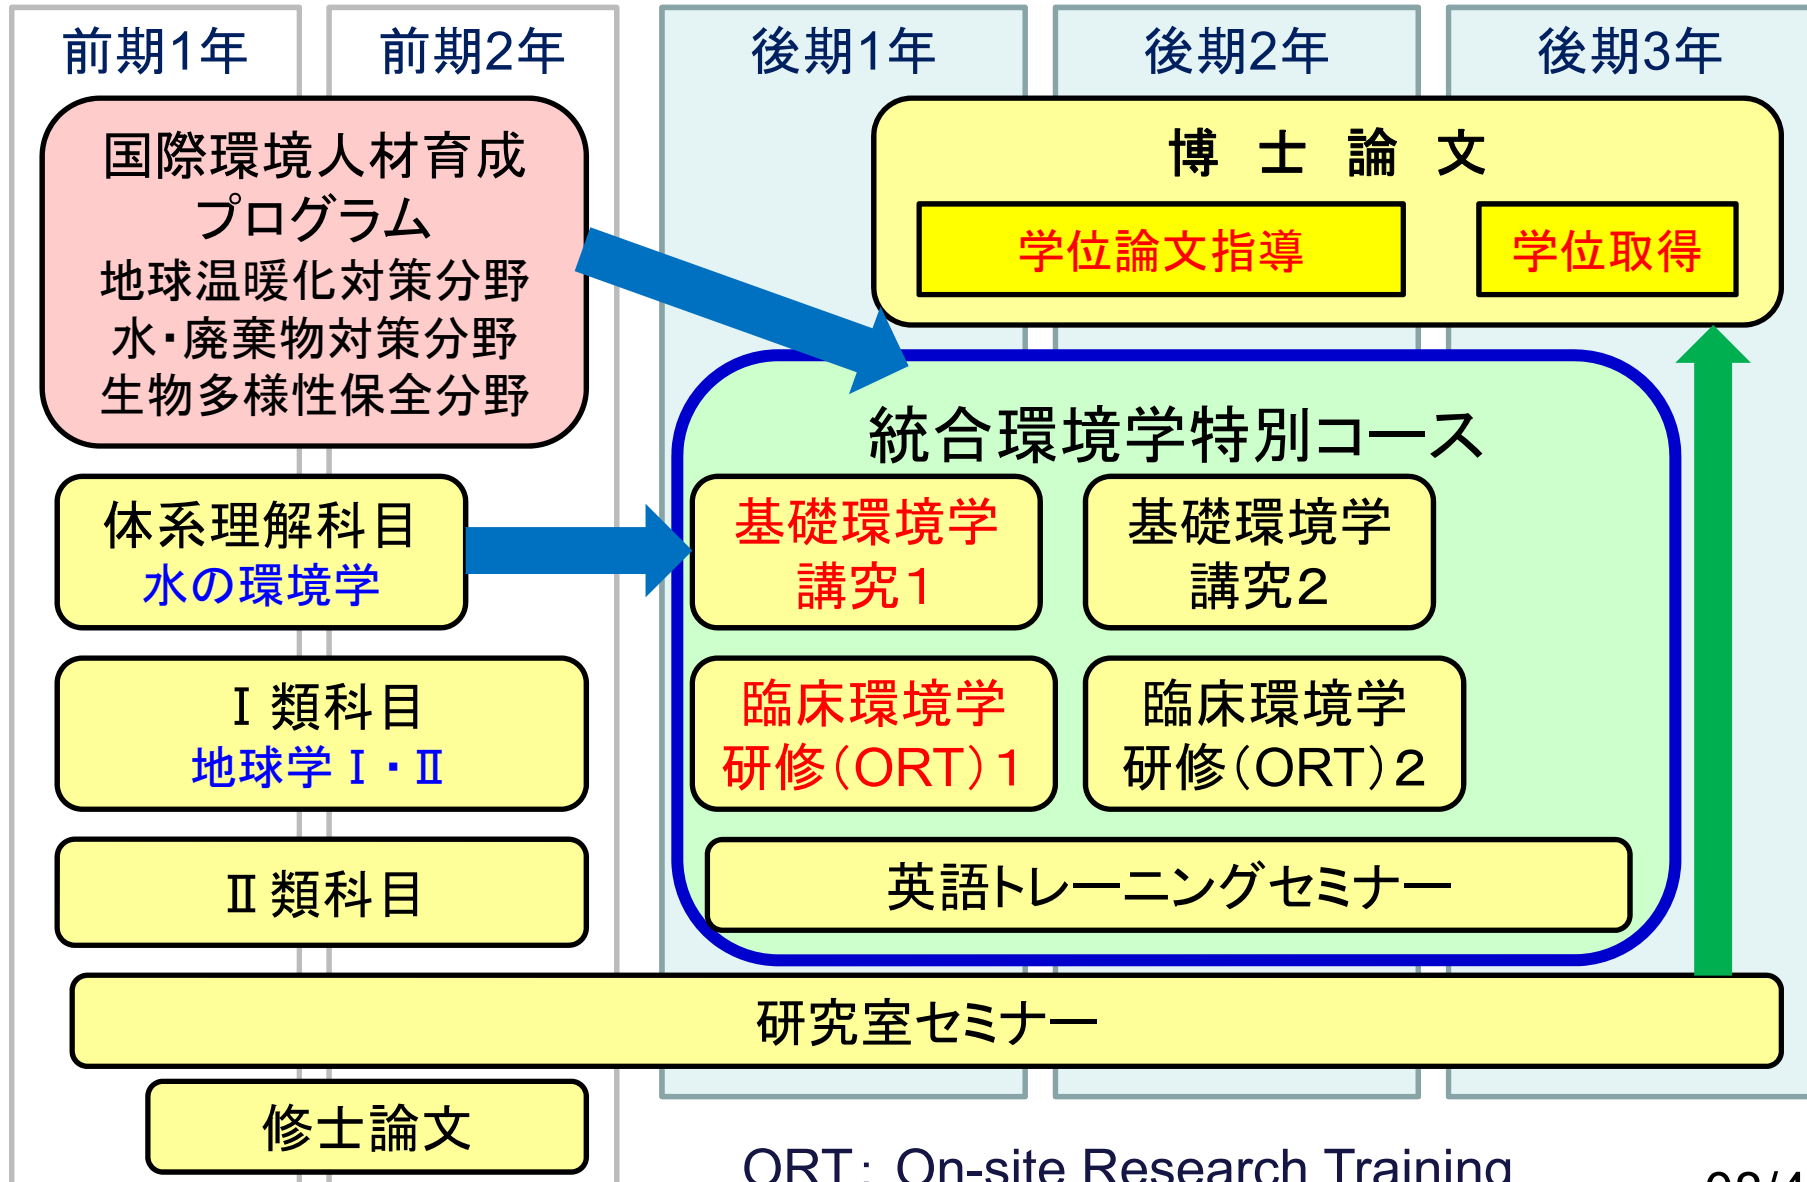

統合環境学特別コースの位置づけ