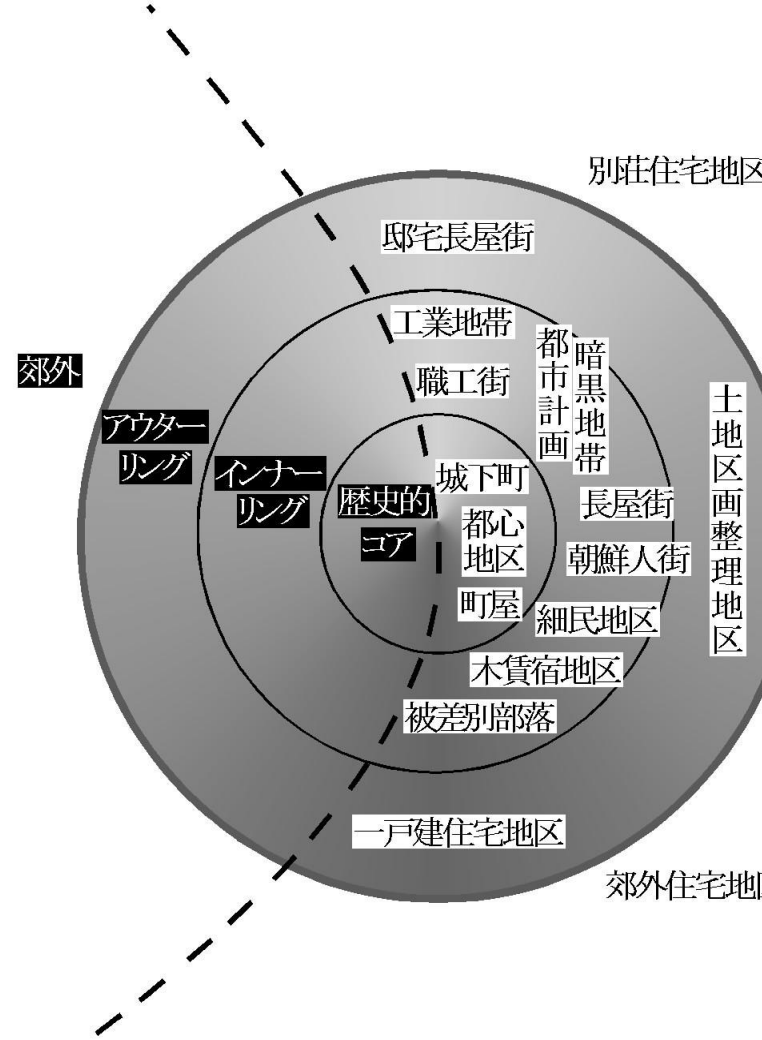

パークとバージェスによる  
同心円状の都市空間構造

昭和10年代の同心円状の  
日本の都市空間構造

図3 同心円状の都市空間構造の模式図

# 大阪市(昭和17年)航空写真標定図