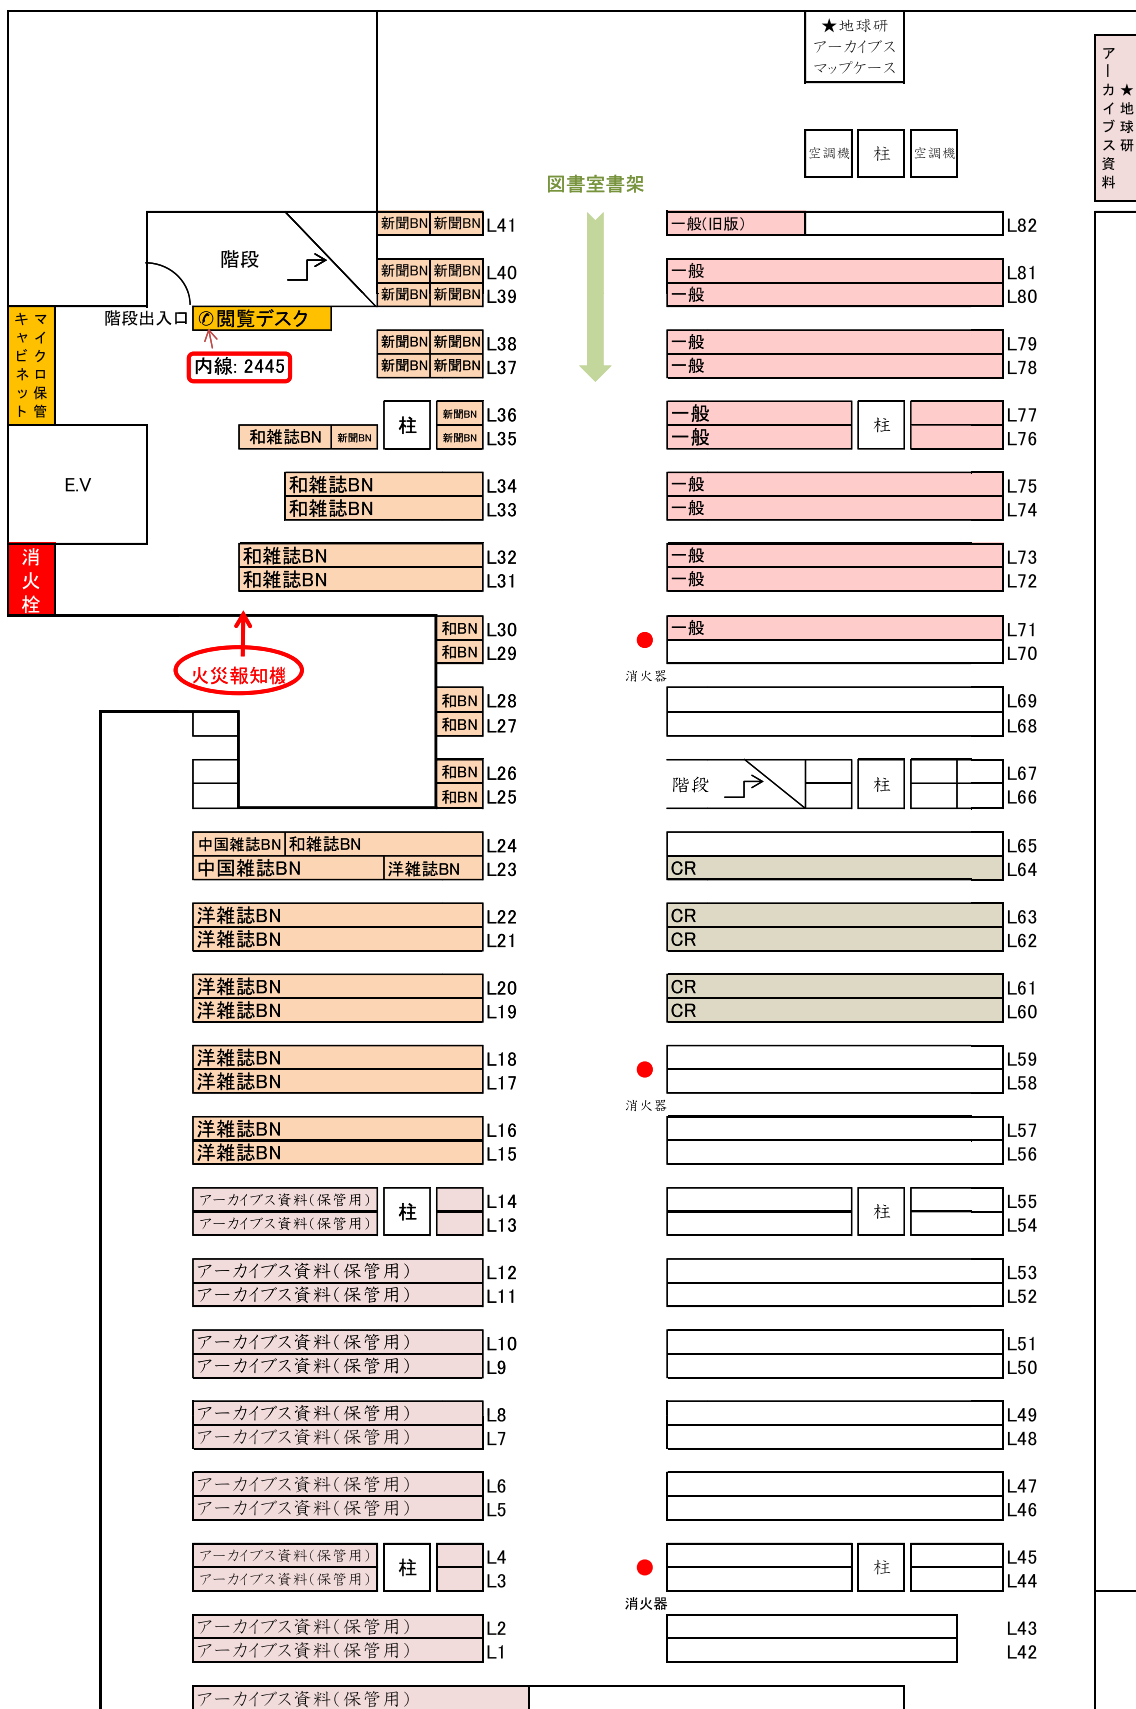

図書室配架 地下1階

所在は OPAC、側面版でご確認下さい。所在「地下1階」は「一般」書架です(旧版は L82)。図書は、各所在、請求記号順、雑誌は和:50音順、中:拼音順、洋:アルファベット順(冠詞省く)の排列です。