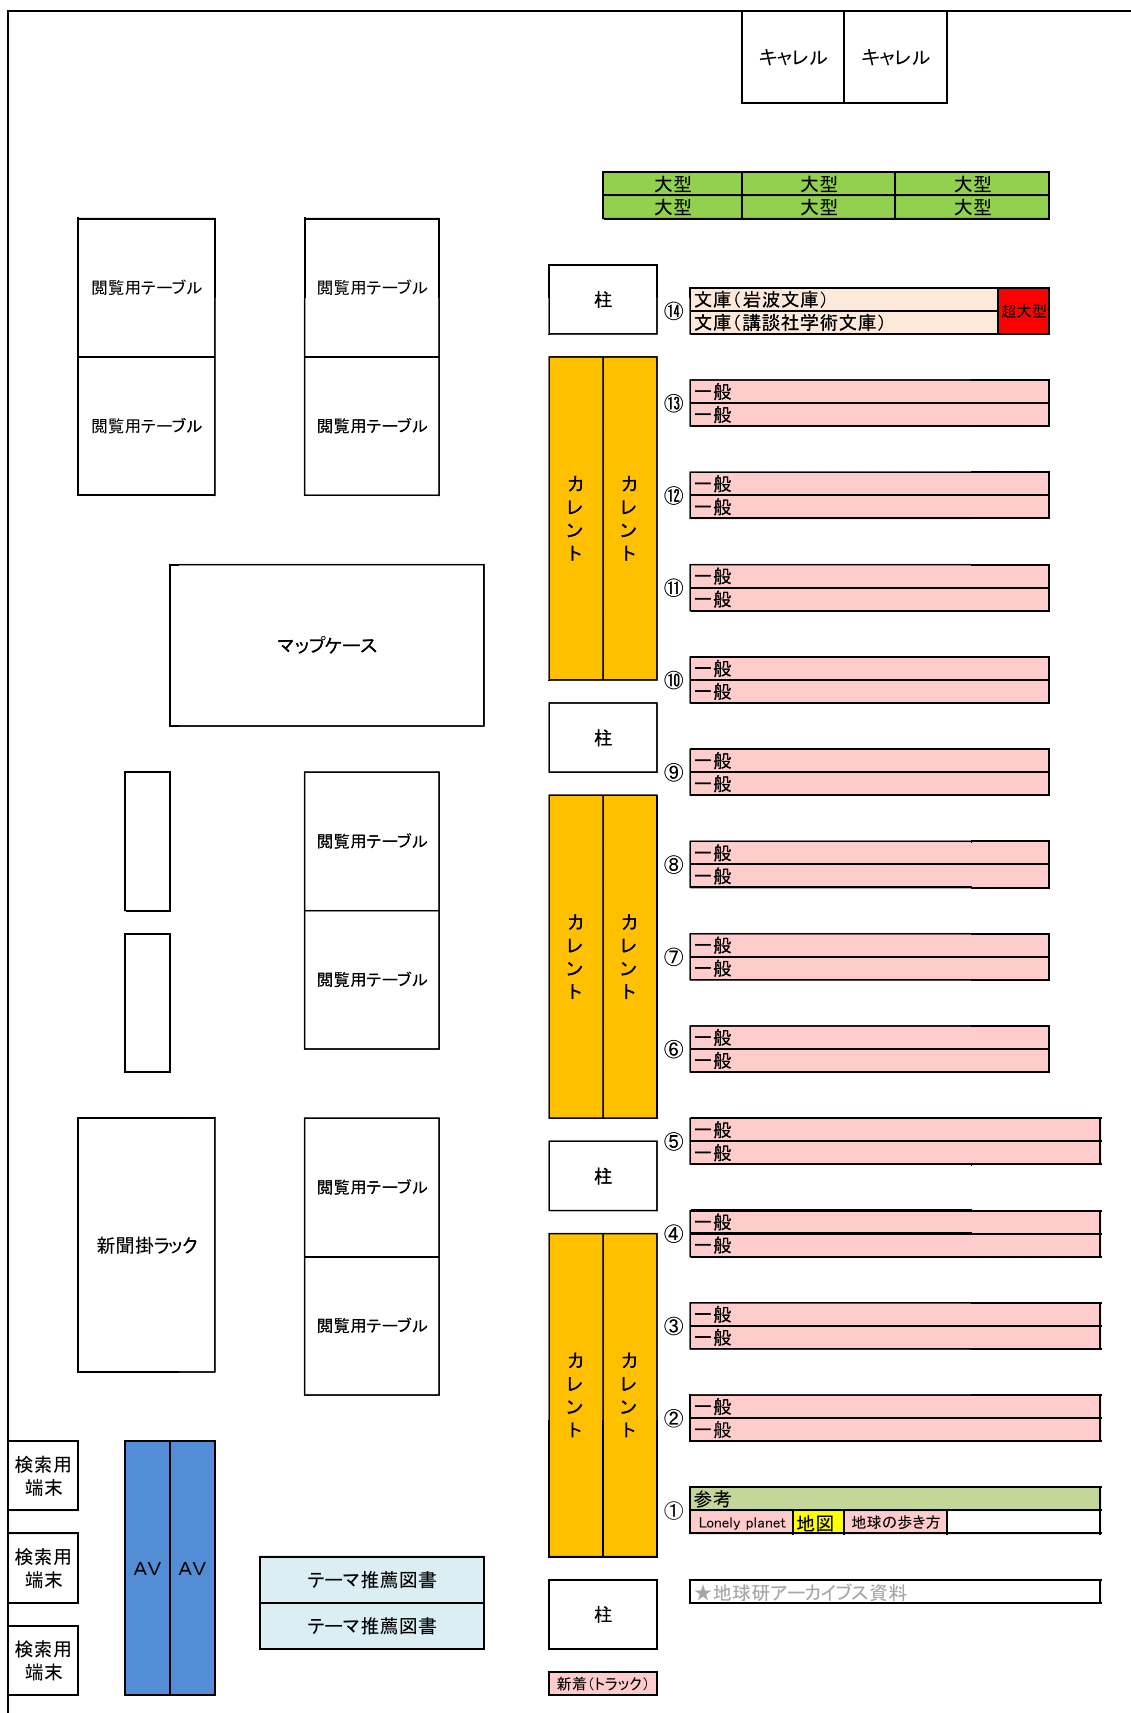

図書室配架 1階

所在は OPAC、側面版でご確認ください。OPAC 所在「図書室」は「一般」書架にあります。  
雑誌以外の資料は、各所在、請求記号順の排列です。